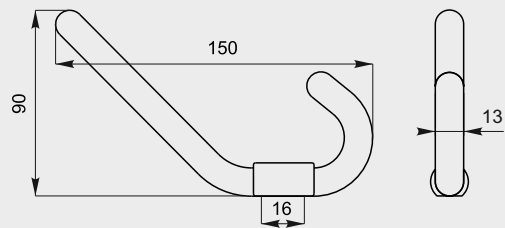

цвета вешалки: ЦП, ЛКП

цвета декоративного элемента: ЦП, ЛКП, ВН

вешалка

В 1