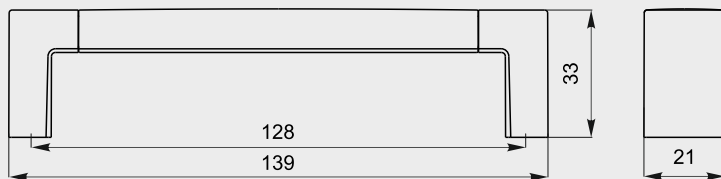

цвета основания ручки: ЛКП, ВН
цвета декоративного элемента: ТД1

ручка скоба

с 8

32	64	96
128	160	192
224	256	288
320	352	384
416	448	480