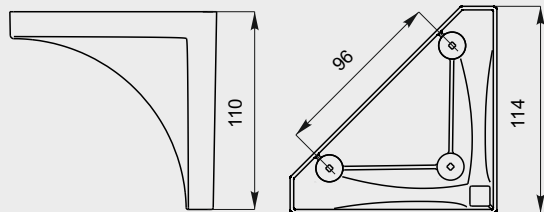

№ 9

цвета опоры: ЛКП

мебельная опора

№ 10

цвета опоры: ЛКП

мебельная опора регулируемая

высота опоры: 60, 80, 100, 120, 140, 160, 180, 200мм

№ 11