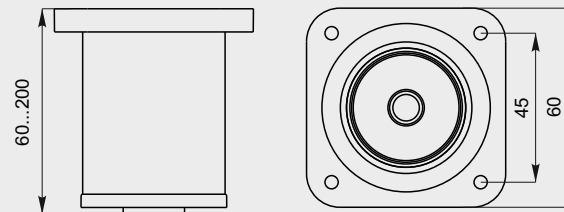

№ 9

цвета опоры: ЛКП

мебельная опора

№ 10

цвета опоры: ЛКП

мебельная опора регулируемая

высота опоры: 60, 80, 100, 120, 140, 160, 180, 200мм

№ 11