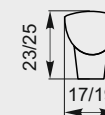

цвета ручки: ЛКП

ручка скоба

с 52

32	64	96
128	160	192
224	256	288
320	352	384
416	448	480