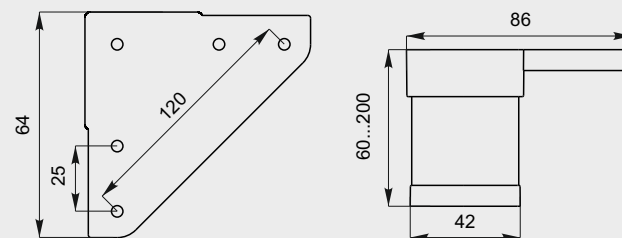

цвета опоры: ЛКП

цвет декоративного элемента: венге, металллик

высота опоры: 60, 80, 100, 120, 140, 160, 180, 200мм

мебельная опора

№ 13