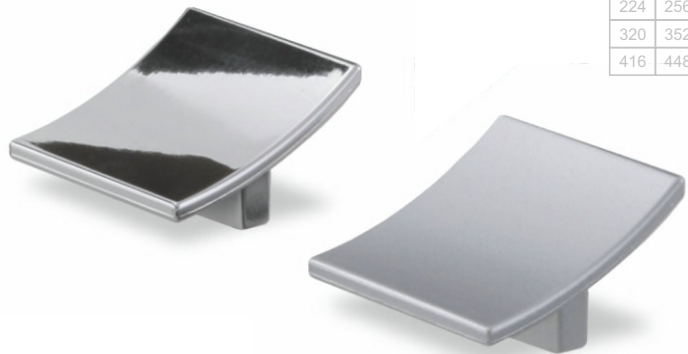

цвета ручки: ЛКП, ВН
тактильный чёрный

ручка кнопка

к 7

32	64	96
128	160	192
224	256	288
320	352	384
416	448	480