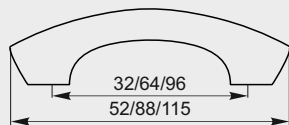

цвета ручки: ЛКП

ручка скоба

с 52

| | | |
|------------|-----|-----------|
| 32 | 64 | 96 |
| 128 | 160 | 192 |
| 224 | 256 | 288 |
| 320 | 352 | 384 |
| 416 | 448 | 480 |

цвета ручки: ЛКП

ручка скоба

с 53

| 32 | 64 | 96 |
|-----|-----|-----|
| 128 | 160 | 192 |
| 224 | 256 | 288 |
| 320 | 352 | 384 |
| 416 | 448 | 480 |