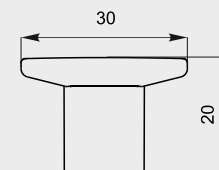

цвета ручки: ЛКП, ВН

ручка кнопка

к 10