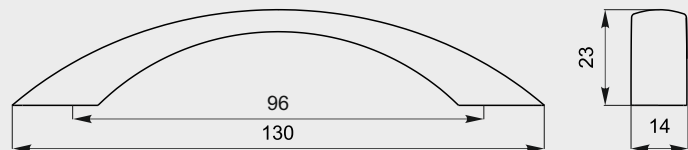

цвета ручки: ЦП, ЛКП, ВН,
тактильный чёрный

ручка скоба

с 1

32	64	96
128	160	192
224	256	288
320	352	384
416	448	480