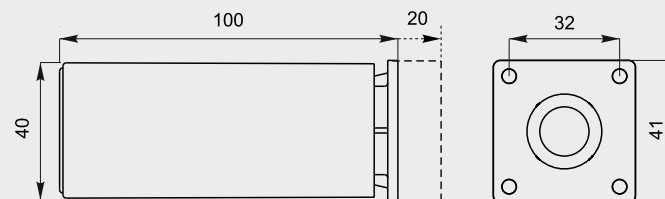

№ 9

цвета опоры: ЛКП

мебельная опора

№ 10

цвета опоры: ЛКП

мебельная опора регулируемая

высота опоры: 60, 80, 100, 120, 140, 160, 180, 200мм

№ 11