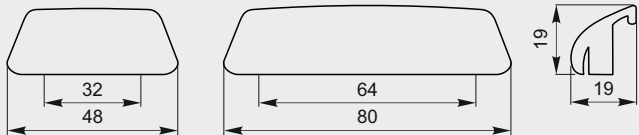

с 48

| | | |
|-----|------------|-----|
| 32 | 64 | 96 |
| 128 | 160 | 192 |
| 224 | 256 | 288 |
| 320 | 352 | 384 |
| 416 | 448 | 480 |

цвета ручки: ЛКП

ручка скоба

с 49

| | | |
|-----|-----|-----|
| 32 | 64 | 96 |
| 128 | 160 | 192 |
| 224 | 256 | 288 |
| 320 | 352 | 384 |
| 416 | 448 | 480 |