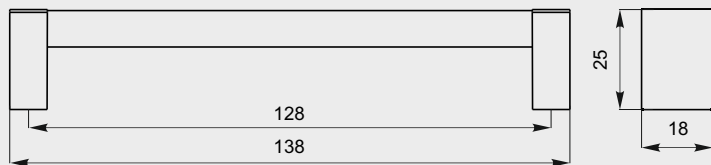

цвета основания ручки: металл №3, чёрный, хром, чёрный матовый, **ручка скоба**
белый матовый

цвета декоративного элемента: ТД2, хром, металл, чёрный, чёрный матовый,
белый матовый

с 18

32	64	96
128	160	192
224	256	288
320	352	384
416	448	480