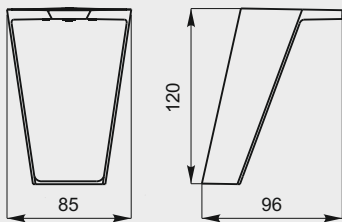

цвета опоры: ЛКП, ЦП

мебельная опора

№ 17