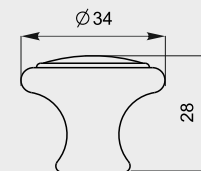

цвета ручки: ЦП, ЛКП, ВН
цвета кольца: ЛКП, ВН

ручка кнопка

к 2