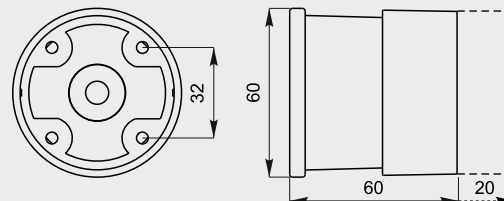

цвета опоры: ЛКП

мебельная опора регулируемая

№ 4