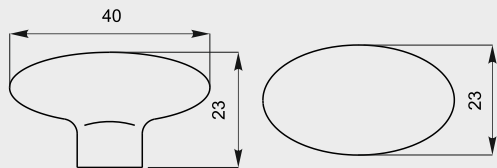

цвета ручки: ЦП, ЛКП, ВН
тактильный чёрный

ручка кнопка

к 5