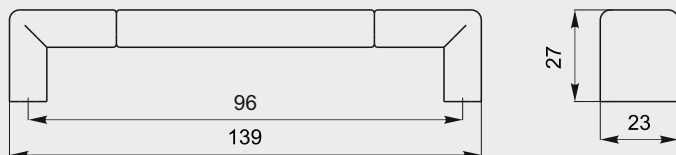

цвета основания ручки: ЛКП, ВН
цвета декоративного элемента: ЛКП

ручка скоба

с 30

32	64	96
128	160	192
224	256	288
320	352	384
416	448	480