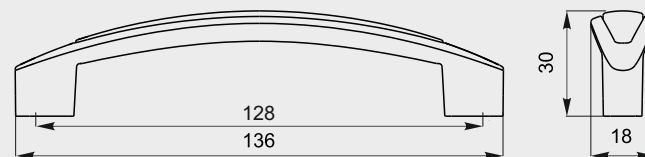

цвета основания ручки: ЛКП, ВН
цвета декоративного элемента: ЦП, ЛКП, ТД1

ручка скоба

с 9

32	64	96
128	160	192
224	256	288
320	352	384
416	448	480