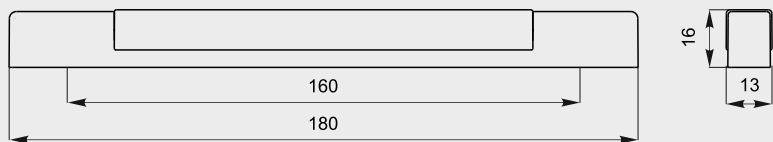

ручка скоба

с 31

| | | |
|-----|-----|-----|
| 32 | 64 | 96 |
| 128 | 160 | 192 |
| 224 | 256 | 288 |
| 320 | 352 | 384 |
| 416 | 448 | 480 |

цвета основания ручки: ЛКП

цвета декоративного элемента: ЛКП, ТД1

ручка скоба

с 32

| | | |
|-----|------------|-----|
| 32 | 64 | 96 |
| 128 | 160 | 192 |
| 224 | 256 | 288 |
| 320 | 352 | 384 |
| 416 | 448 | 480 |

цвета ручки: ЛКП

тактильный чёрный

ручка скоба

с 35

| | | |
|-----|-----|-----------|
| 32 | 64 | 96 |
| 128 | 160 | 192 |
| 224 | 256 | 288 |
| 320 | 352 | 384 |
| 416 | 448 | 480 |