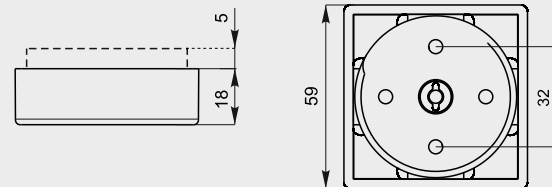

мебельная опора регулируемая

№ 5

цвета опоры: ЦП, ЛКП

мебельная опора регулируемая

№ 6

цвета опоры: ЦП, ЛКП

мебельная опора регулируемая

№ 6/20