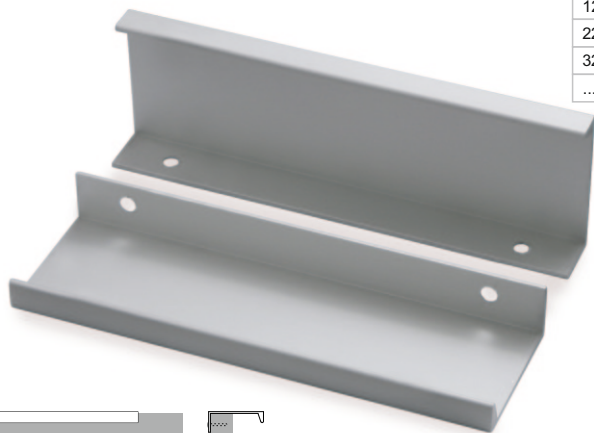

цвета ручки: металллик, черный матовый, белый матовый

ручка торцевая

са 1

32	64	96
128	160	192
224	256	288
320	352	384
.....	до	1152