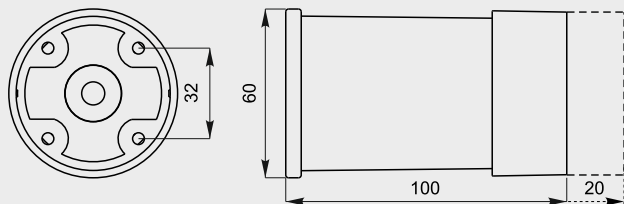

цвета опоры: ЛКП

мебельная опора регулируемая

№ 5