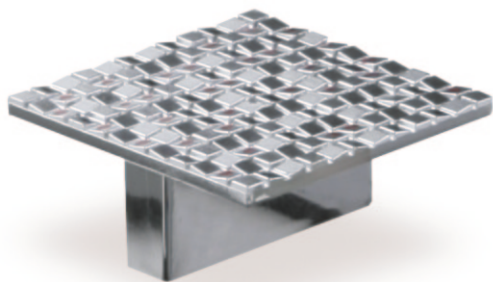

| | | |
|-----|-----|-----|
| 32 | 64 | 96 |
| 128 | 160 | 192 |
| 224 | 256 | 288 |
| 320 | 352 | 384 |
| 416 | 448 | 480 |

цвета ручки: ЛКП

ручка кнопка

к 8

цвета ручки: ЛКП, ВН

ручка кнопка

к 9

| | | |
|-----|-----|-----|
| 32 | 64 | 96 |
| 128 | 160 | 192 |
| 224 | 256 | 288 |
| 320 | 352 | 384 |
| 416 | 448 | 480 |