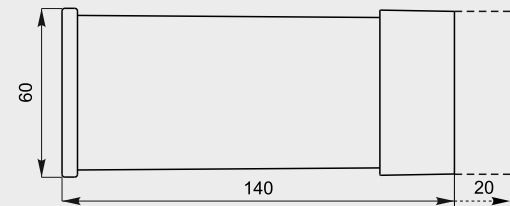

цвета опоры: ЛКП

мебельная опора регулируемая

№ 7