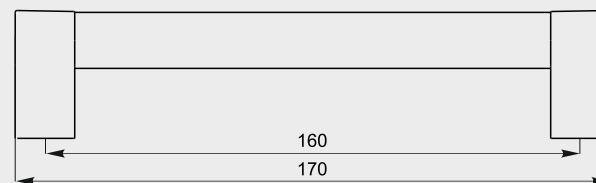

цвета основания ручки: металл №3, хром, чёрный матовый,
белый матовый
цвета трубки: ТД2, хром, металл, чёрный матовый

ручка скоба

с 29

32	64	96
128	160	192
224	256	288
320	352	384
416	448	480