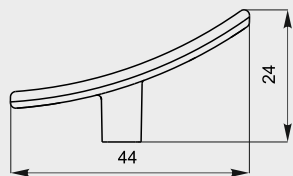

| | | |
|-----|-----|-----|
| 32 | 64 | 96 |
| 128 | 160 | 192 |
| 224 | 256 | 288 |
| 320 | 352 | 384 |
| 416 | 448 | 480 |

цвета ручки: ЛКП

ручка кнопка

к 8

цвета ручки: ЛКП, ВН

ручка кнопка

к 9

| | | |
|-----|-----|-----|
| 32 | 64 | 96 |
| 128 | 160 | 192 |
| 224 | 256 | 288 |
| 320 | 352 | 384 |
| 416 | 448 | 480 |