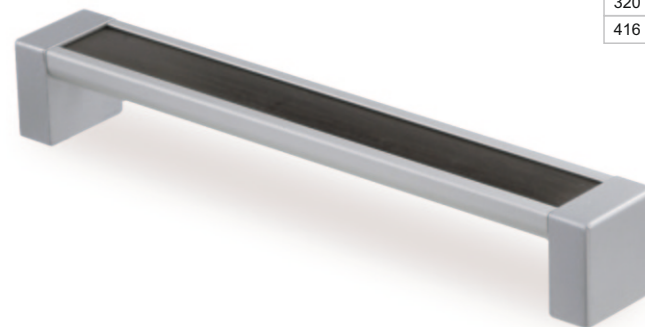

цвета ножки: металл №3
цвета декоративного элемента: металл №3
вставка: кромка

ручка скоба

с 31

32	64	96
128	160	192
224	256	288
320	352	384
416	448	480