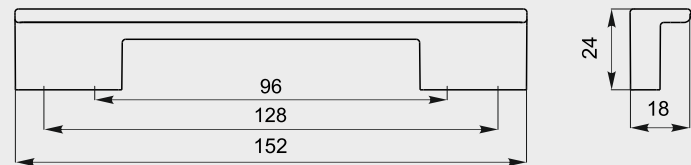

цвета основания ручки: металллик №3

вставка: кромка

ручка скоба

с 17

32	64	96
128	160	192
224	256	288
320	352	384
416	448	480