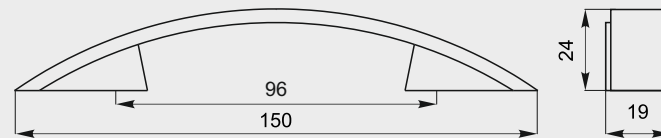

цвета пята: ЛКП, ВН

цвета ручки: ЦП, ЛКП, ТД1

ручка скоба

с 11

32	64	96
128	160	192
224	256	288
320	352	384
416	448	480