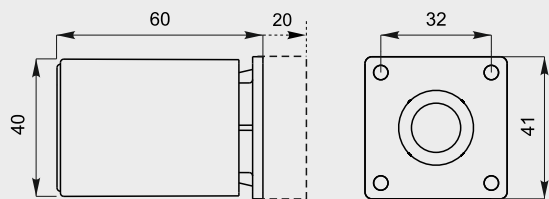

цвета опоры: ЛКП

мебельная опора регулируемая

№ 8