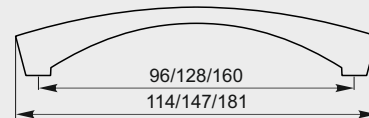

цвета ручки: ЛКП

ручка скоба

с 53

32	64	96
128	160	192
224	256	288
320	352	384
416	448	480

цвета ручки: ЛКП

ручка скоба

с 54

32	64	96
128	160	192
224	256	288
320	352	384
416	448	480