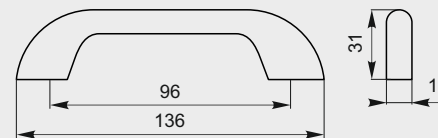

цвета ручки: ЛКП

ручка скоба

с 50

32	64	96
128	160	192
224	256	288
320	352	384
416	448	480