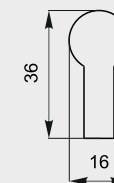

цвета основания ручки: металл №3, хром, чёрный матовый,
белый матовый
цвета трубки: ТД2, хром, металл, чёрный матовый

ручка скоба

с 29

32	64	96
128	160	192
224	256	288
320	352	384
416	448	480