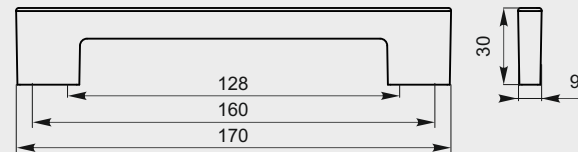

цвета основания ручки: ЛКП
цвета декоративного элемента: ЛКП, ВН
тактильный чёрный

ручка скоба

с 39

32	64	96
128	160	192
224	256	288
320	352	384
416	448	480