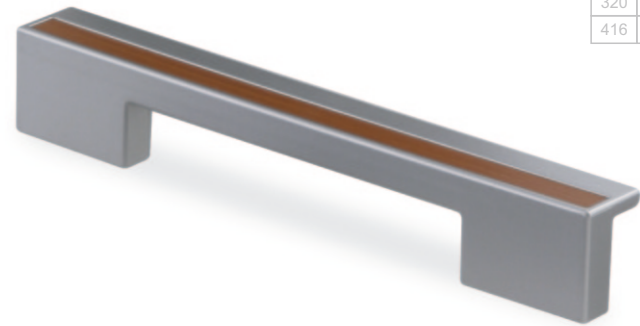

вставка: кромка

ручка скоба

с 17

| | | |
|-----|-----|-----|
| 32 | 64 | 96 |
| 128 | 160 | 192 |
| 224 | 256 | 288 |
| 320 | 352 | 384 |
| 416 | 448 | 480 |

цвета основания ручки: металл №3, чёрный, хром, чёрный матовый, **ручка скоба**
 белый матовый