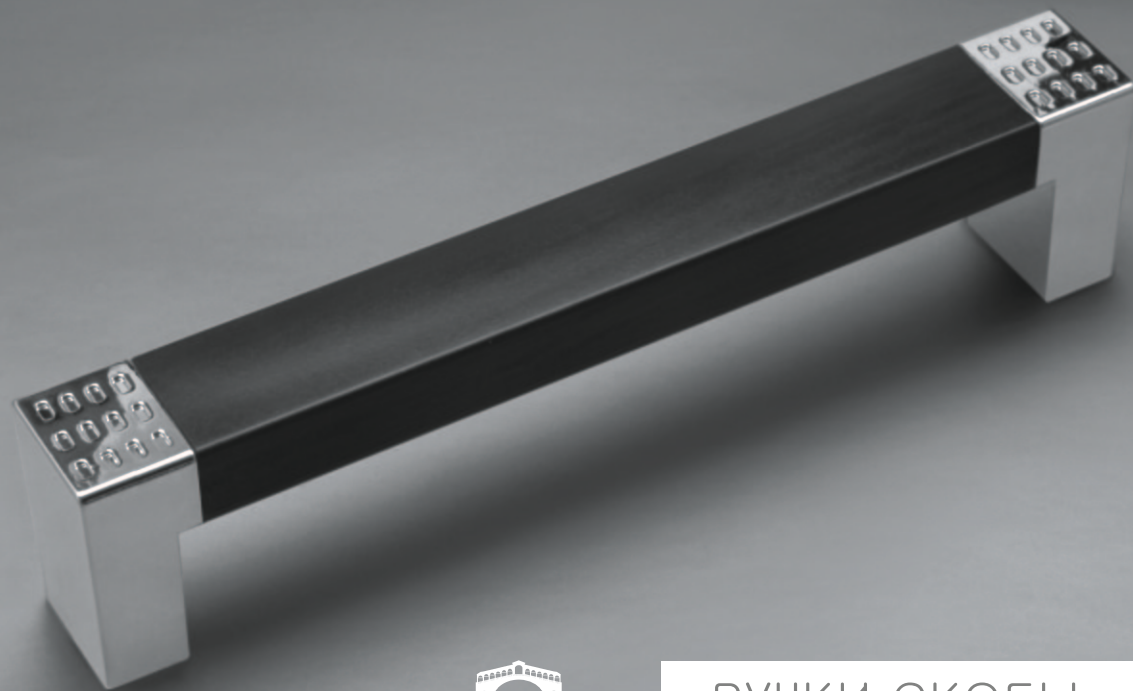

цвета ручки:

чёрный, металллик, тактильный чёрный

ручка скоба профильная

сп 2

| | | |
|-----|-----|-----|
| 32 | 64 | 96 |
| 128 | 160 | 192 |
| 224 | 256 | 288 |
| 320 | 352 | 384 |
| 416 | 448 | 480 |
| 512 | 576 | |