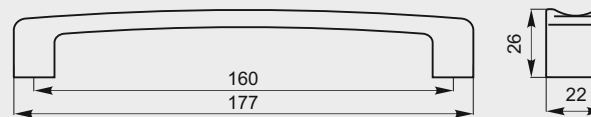

цвета ручки: ЛКП
 тактильный чёрный

ручка скоба

с 47

| | | |
|-----|------------|-----|
| 32 | 64 | 96 |
| 128 | 160 | 192 |
| 224 | 256 | 288 |
| 320 | 352 | 384 |
| 416 | 448 | 480 |

цвета ручки: ЛКП

ручка скоба

с 48

| | | |
|-----|------------|-----|
| 32 | 64 | 96 |
| 128 | 160 | 192 |
| 224 | 256 | 288 |
| 320 | 352 | 384 |
| 416 | 448 | 480 |

цвета ручки: ЛКП

ручка скоба

с 49

| | | |
|-----|-----|-----|
| 32 | 64 | 96 |
| 128 | 160 | 192 |
| 224 | 256 | 288 |
| 320 | 352 | 384 |
| 416 | 448 | 480 |