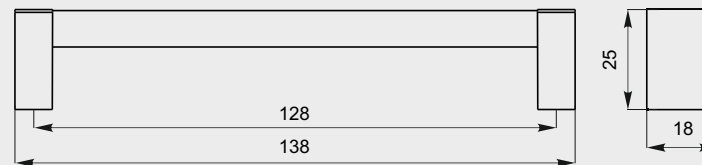

| | | |
|-----|-----|-----|
| 32 | 64 | 96 |
| 128 | 160 | 192 |
| 224 | 256 | 288 |
| 320 | 352 | 384 |
| 416 | 448 | 480 |

цвета ручки: ЛКП, ВН

ручка скоба

с 22

| | | |
|-----|-----|-----|
| 32 | 64 | 96 |
| 128 | 160 | 192 |
| 224 | 256 | 288 |
| 320 | 352 | 384 |
| 416 | 448 | 480 |