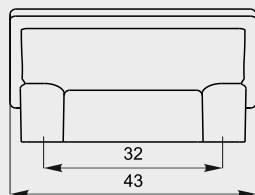

цвета ручки: ЛКП, ВН
тактильный чёрный

ручка кнопка

к 7

32	64	96
128	160	192
224	256	288
320	352	384
416	448	480