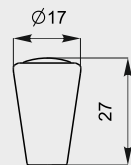

цвета ручки: ЦП, ЛКП, ВН

ручка кнопка

к 3