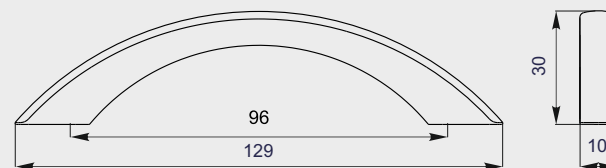

цвета ручки: ЦП, ЛКП, ВН
тактильный чёрный

ручка скоба

с 7

32	64	96
128	160	192
224	256	288
320	352	384
416	448	480