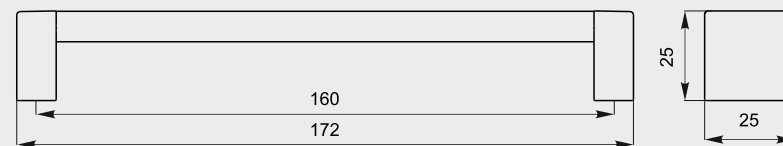

цвета ножки: металл №3
цвета декоративного элемента: металл №3
вставка: кромка

ручка скоба

с 31

32	64	96
128	160	192
224	256	288
320	352	384
416	448	480