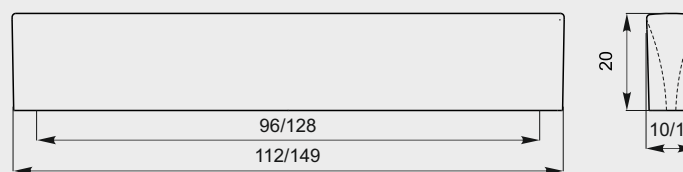

ручка скоба

с 24

| | | |
|-----|-----|-----------|
| 32 | 64 | 96 |
| 128 | 160 | 192 |
| 224 | 256 | 288 |
| 320 | 352 | 384 |
| 416 | 448 | 480 |

цвета ручки: ЛКП

ручка скоба

с 25

| | | |
|------------|-----|-----------|
| 32 | 64 | 96 |
| 128 | 160 | 192 |
| 224 | 256 | 288 |
| 320 | 352 | 384 |
| 416 | 448 | 480 |