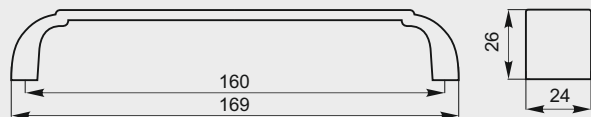

цвета ручки: ЛКП
тактильный чёрный

ручка скоба

с 47

32	64	96
128	160	192
224	256	288
320	352	384
416	448	480