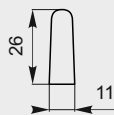

цвета ручки: ЛКП

ручка скоба

с 51

32	64	96
128	160	192
224	256	288
320	352	384
416	448	480