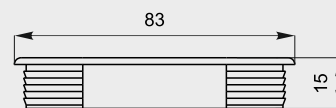

рв 1

цвета кольца: ЦП, ЛКП, ВН, ТД1
 цвета основания: чёрный

ручка врезная раковина

рв 2

цвета кольца: ЦП, ЛКП, ВН, ТД1
 цвета основания: чёрный

ручка врезная раковина

рв 3

цвета вешалки: ЦП, ЛКП