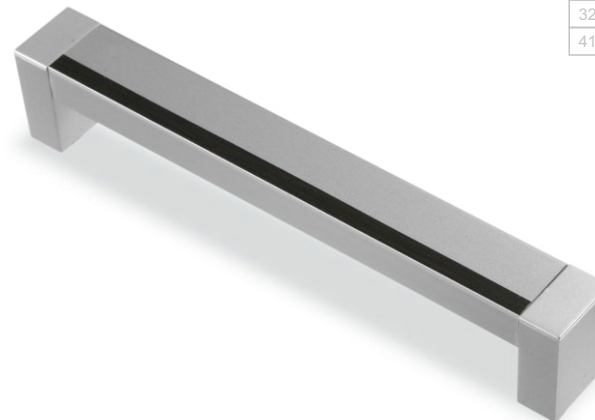

цвета основания ручки: металл №3

ручка скоба

цвета декоративного элемента: металл/венге (полоса), венге/металл (полоса)

металл/белый матовый (полоса), белый матовый/металл (полоса)

сонома/металл (полоса)

с 19

32	64	96
128	160	192
224	256	288
320	352	384
416	448	480