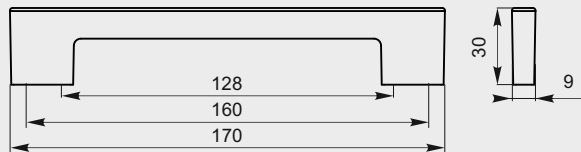

цвета основания ручки: ЛКП
цвета декоративного элемента: ЛКП, ВН
тактильный чёрный

ручка скоба

с 36

32	64	96
128	160	192
224	256	288
320	352	384
416	448	480