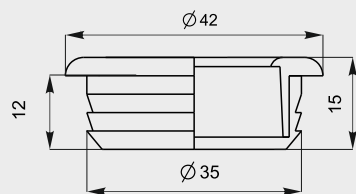

цвета кольца: ЦП, ЛКП, ВН, ТД1
цвета основания: чёрный

ручка врезная раковина

рв 2