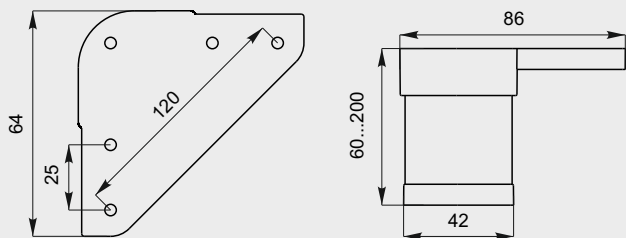

цвета опоры: ЛКП

цвет декоративного элемента: венге, металллик

высота опоры: 60, 80, 100, 120, 140, 160, 180, 200мм

мебельная опора

№ 12