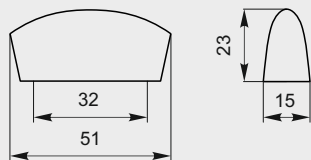

цвета ручки: ЛКП

ручка кнопка

к 15

32	64	96
128	160	192
224	256	288
320	352	384
416	448	480