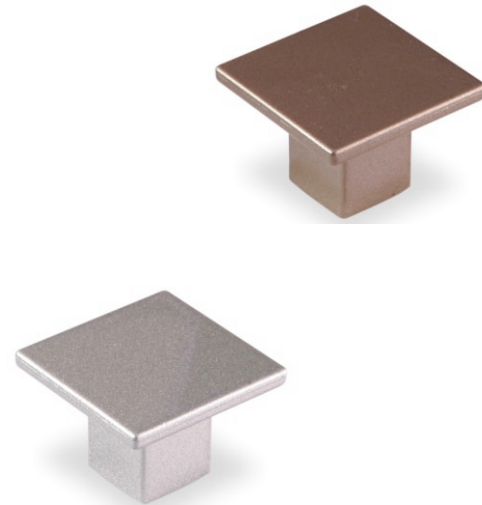

ручка кнопка

к 5

цвета ручки: ЛКП

ручка кнопка

к 6

цвета ручки: ЛКП, ВН
 тактильный чёрный

ручка кнопка

к 7