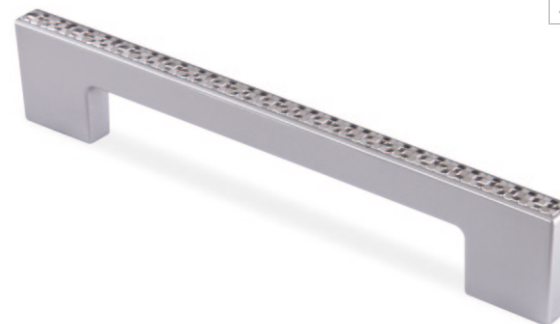

цвета основания ручки: ЛКП
цвета декоративного элемента: ЛКП, ВН
тактильный чёрный

ручка скоба

с 39

32	64	96
128	160	192
224	256	288
320	352	384
416	448	480