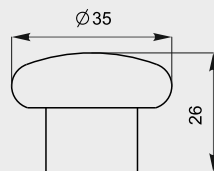

цвета ручки: ЦП, ЛКП, ВН
тактильный чёрный

ручка кнопка

к 1