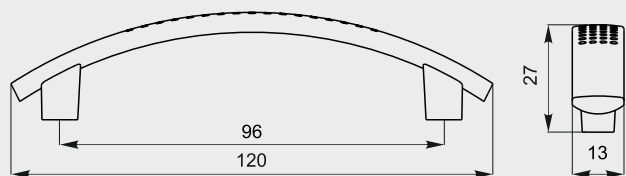

ручка скоба

с 3

| | | |
|-----|-----|-----|
| 32 | 64 | 96 |
| 128 | 160 | 192 |
| 224 | 256 | 288 |
| 320 | 352 | 384 |
| 416 | 448 | 480 |

цвета ручки: ЦП, ЛКП, ВН
 тактильный чёрный

ручка скоба

с 6

| | | |
|-----|-----|-----|
| 32 | 64 | 96 |
| 128 | 160 | 192 |
| 224 | 256 | 288 |
| 320 | 352 | 384 |
| 416 | 448 | 480 |