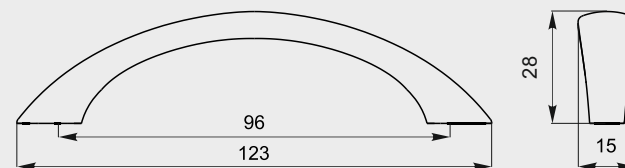

ручка скоба

с 3

| | | |
|-----|-----|-----|
| 32 | 64 | 96 |
| 128 | 160 | 192 |
| 224 | 256 | 288 |
| 320 | 352 | 384 |
| 416 | 448 | 480 |

цвета ручки: ЦП, ЛКП, ВН
 тактильный чёрный

ручка скоба

с 6

| | | |
|-----|-----|-----|
| 32 | 64 | 96 |
| 128 | 160 | 192 |
| 224 | 256 | 288 |
| 320 | 352 | 384 |
| 416 | 448 | 480 |