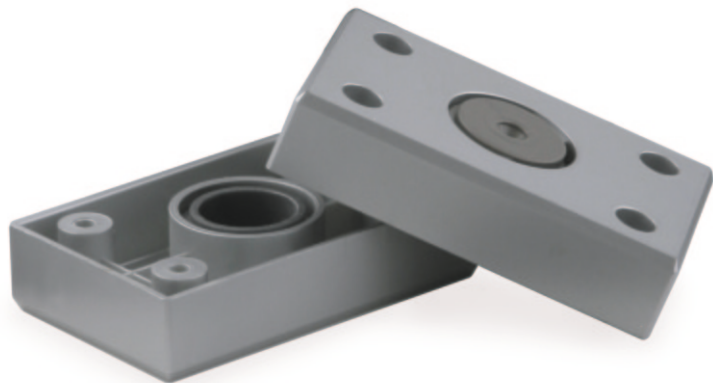

цвета опоры: ЦП, ЛКП

мебельная опора регулируемая

№ 1