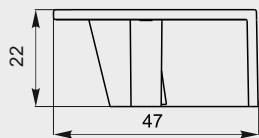

цвета ручки: ЦП, ЛКП
тактильный чёрный

ручка скоба

с 26

32	64	96
128	160	192
224	256	288
320	352	384
416	448	480