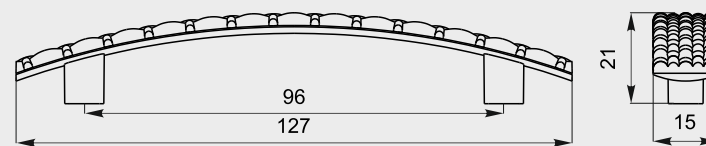

цвета ручки: ЦП, ЛКП, ВН

ручка скоба

с 23

32	64	96
128	160	192
224	256	288
320	352	384
416	448	480