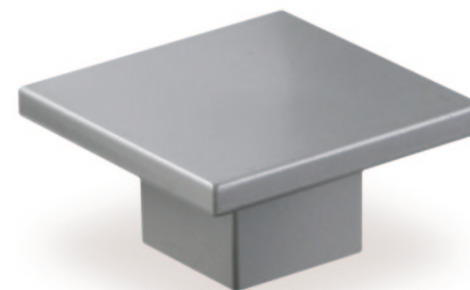

цвета ручки: ЛКП

ручка кнопка

к 8