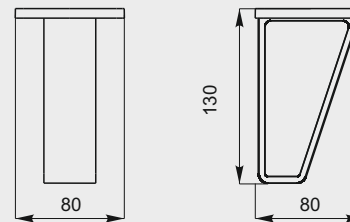

цвета опоры: ЛКП, ЦП

мебельная опора

№ 18