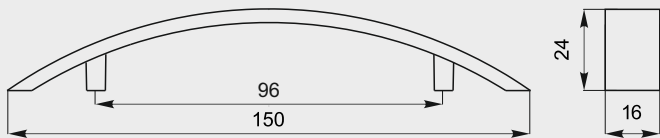

ручка скоба

с 9

| | | |
|------------|-----|-----|
| 32 | 64 | 96 |
| 128 | 160 | 192 |
| 224 | 256 | 288 |
| 320 | 352 | 384 |
| 416 | 448 | 480 |

цвета ручки: ЦП, ЛКП, ТД1

ручка скоба

с 10

| | | |
|-----|-----|-----|
| 32 | 64 | 96 |
| 128 | 160 | 192 |
| 224 | 256 | 288 |
| 320 | 352 | 384 |
| 416 | 448 | 480 |