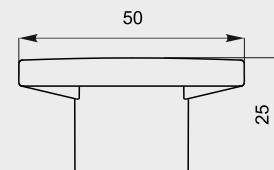

цвета ручки: ЛКП

ручка кнопка

к 8