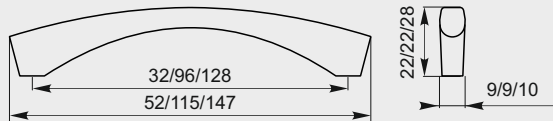

цвета ручки: ЛКП

ручка скоба

с 54

| 32 | 64 | 96 |
|-----|-----|-----|
| 128 | 160 | 192 |
| 224 | 256 | 288 |
| 320 | 352 | 384 |
| 416 | 448 | 480 |

цвета ручки: ЛКП

ручка скоба

с 55

| | | |
|-----|-----|-----|
| 32 | 64 | 96 |
| 128 | 160 | 192 |
| 224 | 256 | 288 |
| 320 | 352 | 384 |
| 416 | 448 | 480 |