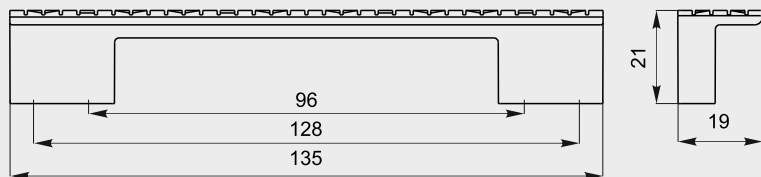

| | | |
|-----|-----|-----|
| 32 | 64 | 96 |
| 128 | 160 | 192 |
| 224 | 256 | 288 |
| 320 | 352 | 384 |
| 416 | 448 | 480 |

цвета ручки: ЛКП, ВН

ручка скоба

с 22

| | | |
|-----|-----|-----|
| 32 | 64 | 96 |
| 128 | 160 | 192 |
| 224 | 256 | 288 |
| 320 | 352 | 384 |
| 416 | 448 | 480 |