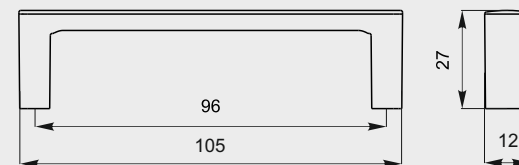

ручка скоба

с 32

| | | |
|-----|------------|-----|
| 32 | 64 | 96 |
| 128 | 160 | 192 |
| 224 | 256 | 288 |
| 320 | 352 | 384 |
| 416 | 448 | 480 |

цвета ручки: ЛКП

тактильный чёрный

ручка скоба

с 35

| | | |
|-----|-----|-----------|
| 32 | 64 | 96 |
| 128 | 160 | 192 |
| 224 | 256 | 288 |
| 320 | 352 | 384 |
| 416 | 448 | 480 |