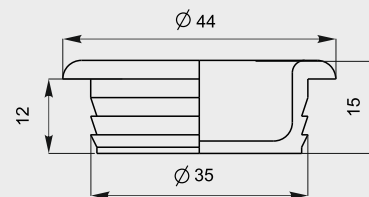

цвета ручки: ЛКП, ВН, ТД1

ручка врезная раковина

рв 1