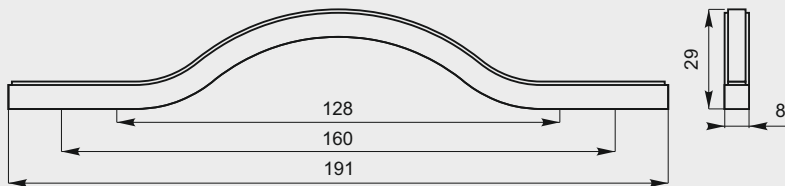

цвета ручки: ФП

ручка скоба

см 1

32	64	96
128	160	192
224	256	288
320	352	384
416	448	480