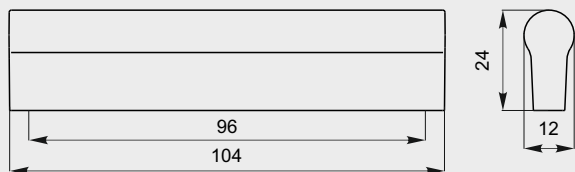

цвета ручки: ЦП, ЛКП, ВН

ручка скоба

с 23

| | | |
|-----|-----|-----|
| 32 | 64 | 96 |
| 128 | 160 | 192 |
| 224 | 256 | 288 |
| 320 | 352 | 384 |
| 416 | 448 | 480 |

цвета ручки: ЦП, ЛКП, ВН
 тактильный чёрный

ручка скоба

с 24

| | | |
|-----|-----|-----------|
| 32 | 64 | 96 |
| 128 | 160 | 192 |
| 224 | 256 | 288 |
| 320 | 352 | 384 |
| 416 | 448 | 480 |

цвета ручки: ЛКП

ручка скоба

с 25

| | | |
|------------|-----|-----------|
| 32 | 64 | 96 |
| 128 | 160 | 192 |
| 224 | 256 | 288 |
| 320 | 352 | 384 |
| 416 | 448 | 480 |