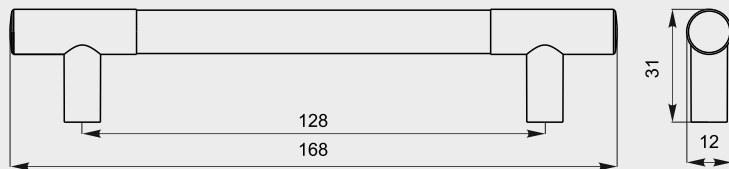

цвета основания ручки: металллик №3, хром, чёрный матовый,
белый матовый

цвета трубки: ТД2, хром, металллик, чёрный матовый

ручка скоба

с 15

32	64	96
128	160	192
224	256	288
320	352	384
416	448	480